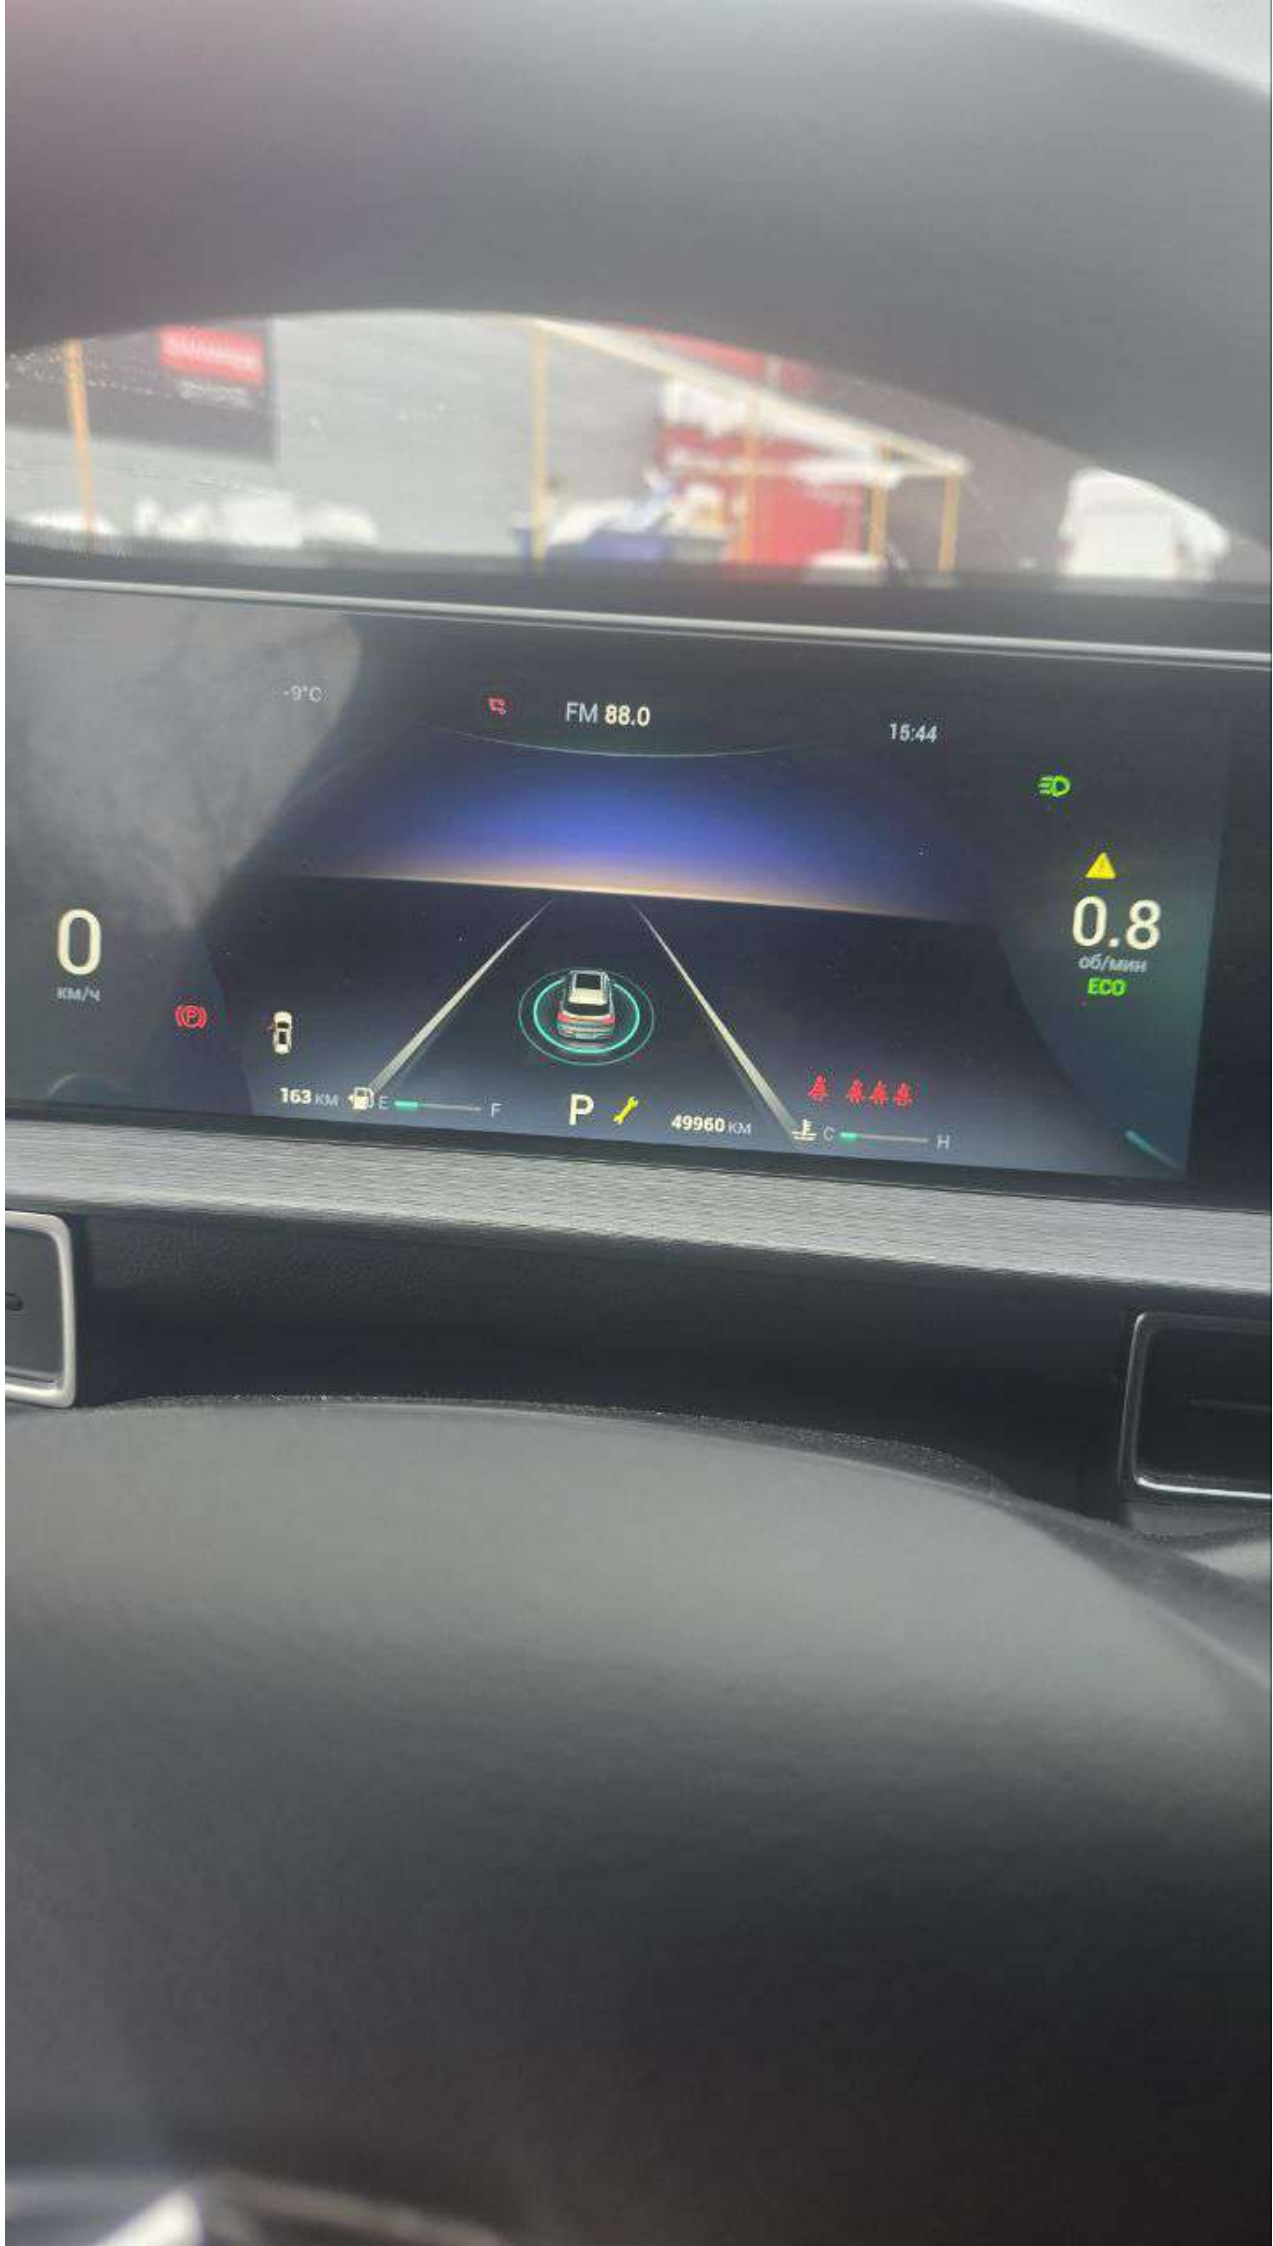

13:47

Android Auto недоступен

Для вас >

На аккаунте Olga-m-liza@yandex.ru не оформлена подписка Яндекс Плюс

В телефон

- развив 1
- Пение птиц
- Зарядка
- Развлечения

VERTICE
ROWE

290T

AWD

White license plate

-9°C

FM 88.0

15:44

0

km/h

163 km